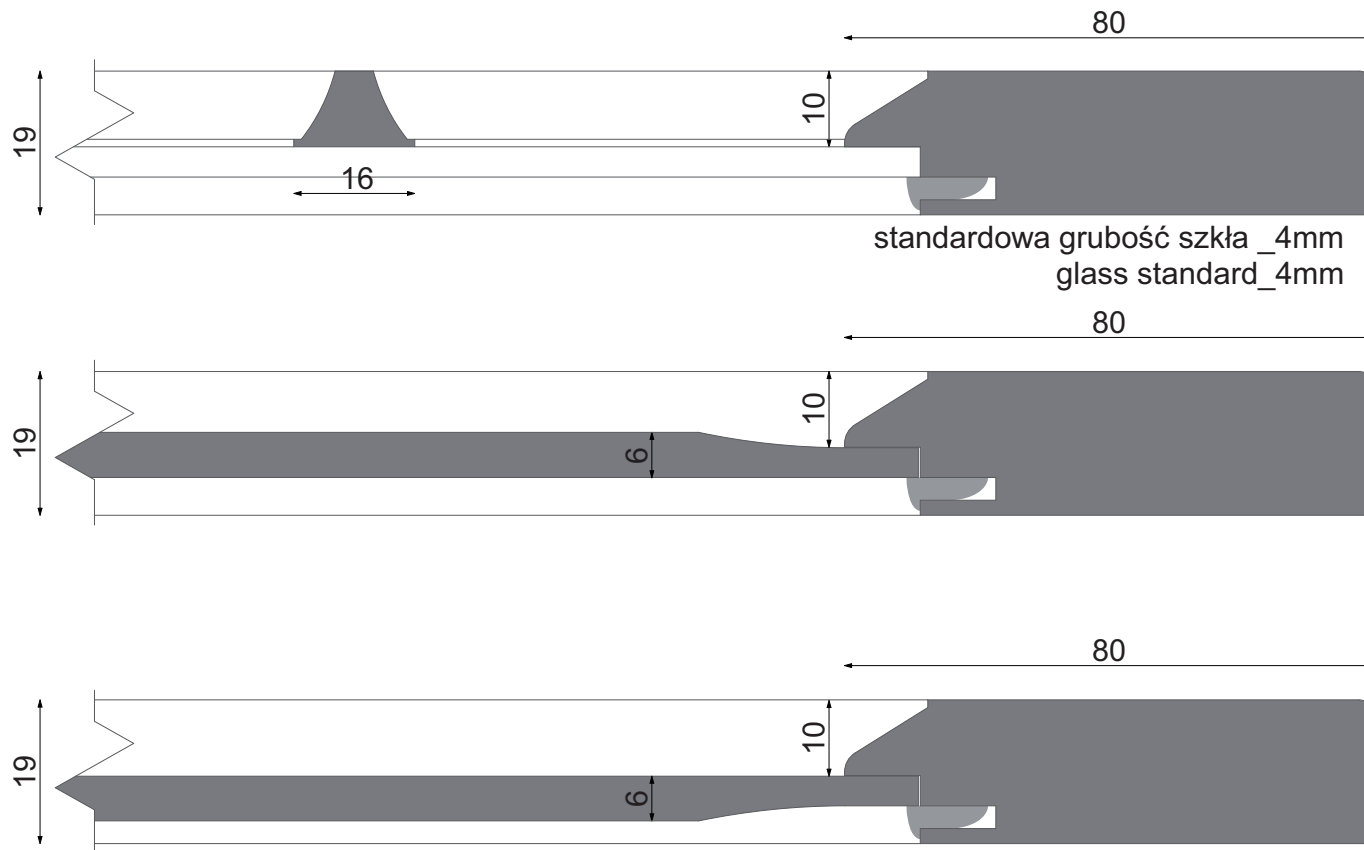

KARTA TECHNICZNA / TECHNICAL CARD

DETAL _ PRZEKRÓJ / DETAIL _ SECTION

ZK

H_WYS: 96 - 1500
W_SZER: 96 - 253

WO

H_WYS: 200 - 1500
W_SZER: 280 - 700

WS 4

H_WYS: 500 - 1500
W_SZER: 280 - 700

CG

H_WYS: 253 - 355
W_SZER: 280 - 1000

CG p

H_WYS: 200 - 355
W_SZER: 280 - 1000

CS

H_WYS: 140 - 252
W_SZER: 196 - 1000

CS p

H_WYS: 96 - 252
W_SZER: 96 - 1000

DR

H_WYS: 356 - 1500
W_SZER: 280 - 700

DR p

H_WYS: 356 - 1500
W_SZER: 280 - 700

WS 6

H_WYS: 700 - 1500
W_SZER: 280 - 700

WO 2

H_WYS: 1501 - 2100
W_SZER: 280 - 700

DR 2p

H_WYS: 1501 - 2100
W_SZER: 280 - 700

DR 2

H_WYS: 1501 - 2100
W_SZER: 280 - 700